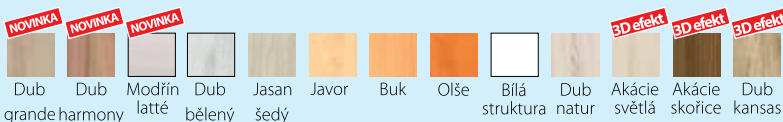

Dub

Dub

Modřín

Dub

Jasan

Javor

Buk

Olše

Bílá

Dub

Akácie

Akácie

Dub

3D efekt

3D efekt

3D efekt

grande harmony

latté

bělený

šedý

struktura

natur

světlá

skořice

kansas